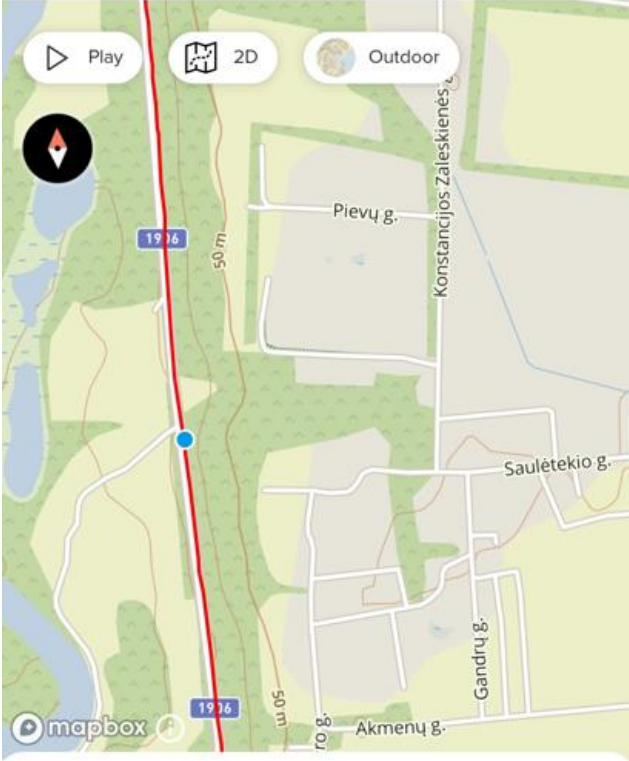

▶ 19:58 3.47 km

155 Heart rate bpm | 42 Altitude m | 05:59 Pace /km

1906, 54328 Babtai, Lithuania

📍 08:51 🌅 16:05 🌡️ 1°C 🏃 2 m/s

55.09646°N 23.80176°E
Altitude: 42 m

▶ 37:39 6.41 km

148 Heart rate bpm | 38 Altitude m | 05:54 Pace /km

1906, 54334 Babtai, Lithuania

📍 08:50 🌅 16:05 🌡️ 1°C 🏃 2 m/s

55.07145°N 23.79773°E
Altitude: 35 m

▶ 1:10:27 11.95 km

153 Heart rate bpm

13 Altitude m

05'52 Pace /km

Dvaro g. 10, 54337 Muniškiai, Lithuania

⬆️ 08:50 ⬆️ 16:05 ☁️ 1°C 🌀 2 m/s

55.02217°N 23.79965°E

Altitude: 27 m

▶ 1:25:17 14.40 km

152 Heart rate bpm

9 Altitude m

05'59 Pace /km

Dvaro g 1, 54300 Kudrenai, Lithuania

08:50 16:06 1°C 2 m/s

54.93753°N 23.78134°E

Altitude: 64 m

▶ 2:39:28 26.36 km

159 Heart rate bpm | 45 Altitude m | 05'52 Pace /km

Kanapyno g. 25, 54116 Raudondvaris, Lithuania

📍 08:50 📉 16:06 🌤️ 1°C 🌀 2 m/s