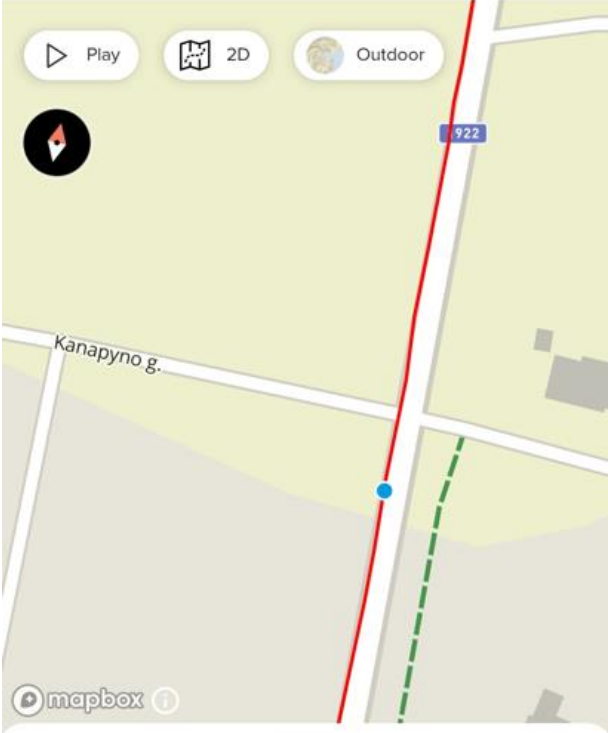

⬆️ 08:50 ⬆️ 16:05 ☁️ 1°C 🌀 2 m/s

55.02217°N 23.79965°E

Altitude: 27 m

▶ 1:25:17 14.40 km

152 Heart rate bpm

9 Altitude m

05'59 Pace /km

Dvaro g 1, 54300 Kudrenai, Lithuania

⬆️ 08:50 ⬆️ 16:06 ☁️ 1°C 🌀 2 m/s

55.00070°N 23.79248°E

Altitude: 26 m

2:17:13 22.90 km

155 Heart rate bpm

5 Altitude m

06'24 Pace /km

141, 54304, Lithuania

08:50 16:06 1°C 2 m/s

54.92927°N 23.79099°E

Altitude: 21 m

2:25:48 24.17 km

156 Heart rate bpm

42 Altitude m

07'11 Pace /km

J. Naujalio g. 8A, 54138 Raudondvaris, Lithuania

08:50 16:06 1°C 2 m/s

54.93753°N 23.78134°E

Altitude: 64 m

▶ 2:39:28 26.36 km

159 Heart rate bpm | 45 Altitude m | 05'52 Pace /km

Kanapyno g. 25, 54116 Raudondvaris, Lithuania

📍 08:50 📉 16:06 🌤️ 1°C 🌀 2 m/s