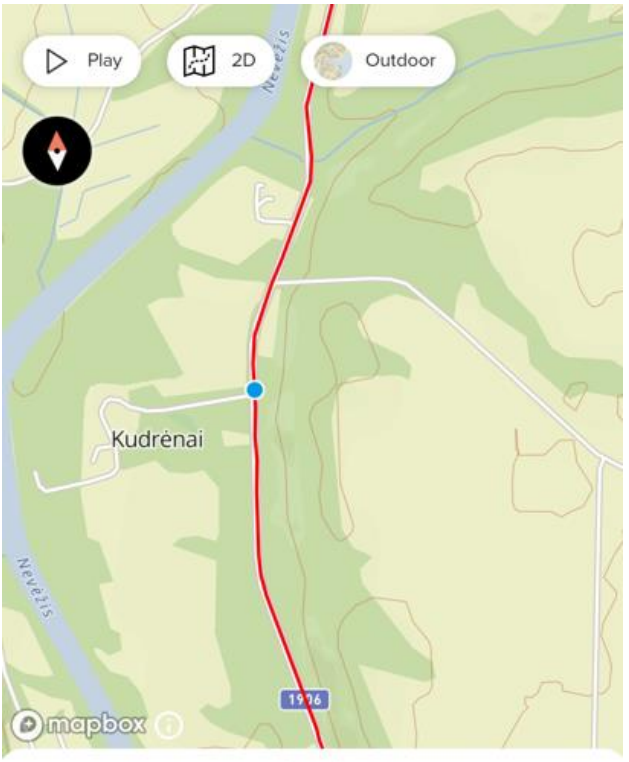

▶ 19:58 3.47 km

155 Heart rate bpm | 42 Altitude m | 05:59 Pace /km

1906, 54328 Babtai, Lithuania

📍 08:51 🌅 16:05 🌡️ 1°C 🏃 2 m/s

55.09646°N 23.80176°E
Altitude: 42 m

▶ 37:39 6.41 km

148 Heart rate bpm | 38 Altitude m | 05:54 Pace /km

1906, 54334 Babtai, Lithuania

📍 08:50 🌅 16:05 🌡️ 1°C 🏃 2 m/s

55.07145°N 23.79773°E
Altitude: 35 m

▶ 1:10:27 11.95 km

153 Heart rate bpm

13 Altitude m

05'52 Pace /km

Dvaro g. 10, 54337 Muniškiai, Lithuania

⬆️ 08:50 ⬆️ 16:05 ☁️ 1°C 🌀 2 m/s

55.02217°N 23.79965°E

Altitude: 27 m

▶ 1:25:17 14.40 km

152 Heart rate bpm

9 Altitude m

05'59 Pace /km

Dvaro g 1, 54300 Kudrenai, Lithuania

⬆️ 08:50 ⬆️ 16:06 ☁️ 1°C 🌀 2 m/s

55.00070°N 23.79248°E

Altitude: 26 m

2:17:13 22.90 km

155 Heart rate bpm

5 Altitude m

06'24 Pace /km

141, 54304, Lithuania