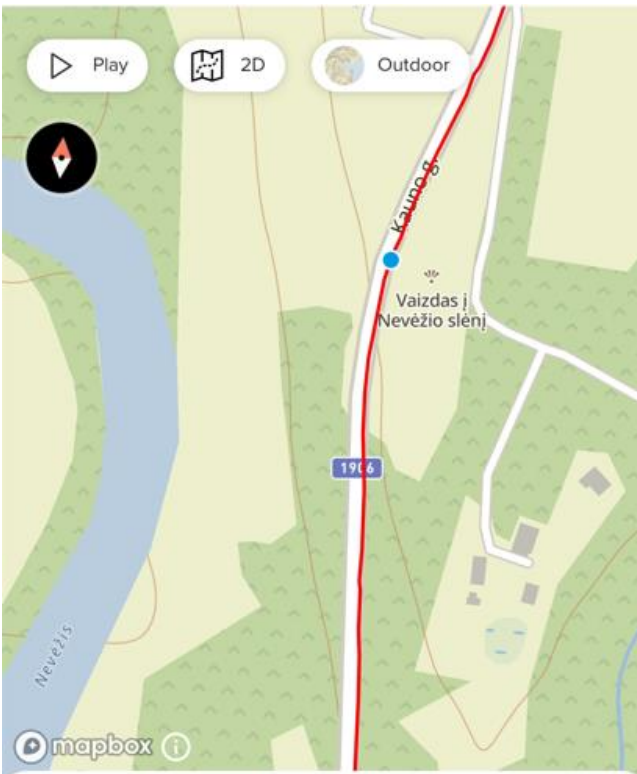

▶ 19:58 3.47 km

155 Heart rate bpm | 42 Altitude m | 05:59 Pace /km

1906, 54328 Babtai, Lithuania

📍 08:51 🌅 16:05 🌡️ 1°C 🏃 2 m/s

55.09646°N 23.80176°E
Altitude: 42 m

▶ 37:39 6.41 km

148 Heart rate bpm | 38 Altitude m | 05:54 Pace /km

1906, 54334 Babtai, Lithuania

📍 08:50 🌅 16:05 🌡️ 1°C 🏃 2 m/s

55.07145°N 23.79773°E
Altitude: 35 m

▶ 1:10:27 11.95 km

153 Heart rate bpm

13 Altitude m

05'52 Pace /km

Dvaro g. 10, 54337 Muniškiai, Lithuania

⬆️ 08:50 ⬆️ 16:05 ☁️ 1°C 🌀 2 m/s

55.02217°N 23.79965°E

Altitude: 27 m

▶ 1:25:17 14.40 km

152 Heart rate bpm

9 Altitude m

05'59 Pace /km

Dvaro g 1, 54300 Kudrenai, Lithuania

08:50 16:06 1°C 2 m/s

54.93753°N 23.78134°E

Altitude: 64 m

▶ 2:39:28 26.36 km

159 Heart rate bpm | 45 Altitude m | 05'52 Pace /km

Kanapyno g. 25, 54116 Raudondvaris, Lithuania

📍 08:50 📉 16:06 🌤️ 1°C 🌀 2 m/s