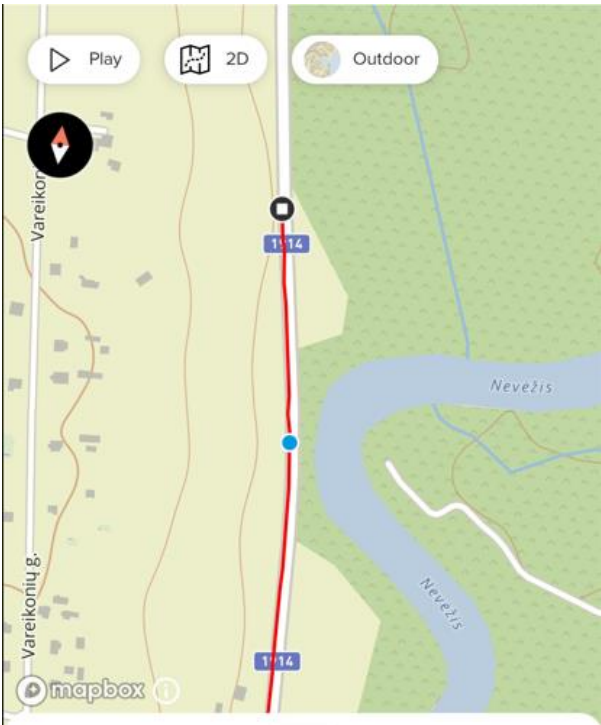

⬆️ 08:50 ⬆️ 16:06 ☁️ 1°C 🌀 2 m/s

55.00070°N 23.79248°E

Altitude: 26 m

2:17:13 22.90 km

155 Heart rate bpm

5 Altitude m

06'24 Pace /km

141, 54304, Lithuania

08:50 16:06 1°C 2 m/s

54.93753°N 23.78134°E

Altitude: 64 m

▶ 2:39:28 26.36 km

159 Heart rate bpm | 45 Altitude m | 05'52 Pace /km

Kanapyno g. 25, 54116 Raudondvaris, Lithuania

📍 08:50 📉 16:06 🌤️ 1°C 🌀 2 m/s

54.95388°N 23.77664°E
Altitude: 69 m

▶ 4:29:00 42.96 km

156 Heart rate bpm | -9 Altitude m | 05'24 Pace /km

Vareikoniu g. 24A, 54292 Vareikoniu k., Lithuania

📍 08:51 📉 16:05 🌤️ 1°C 🌀 2 m/s

55.09715°N 23.78001°E
Altitude: 32 m