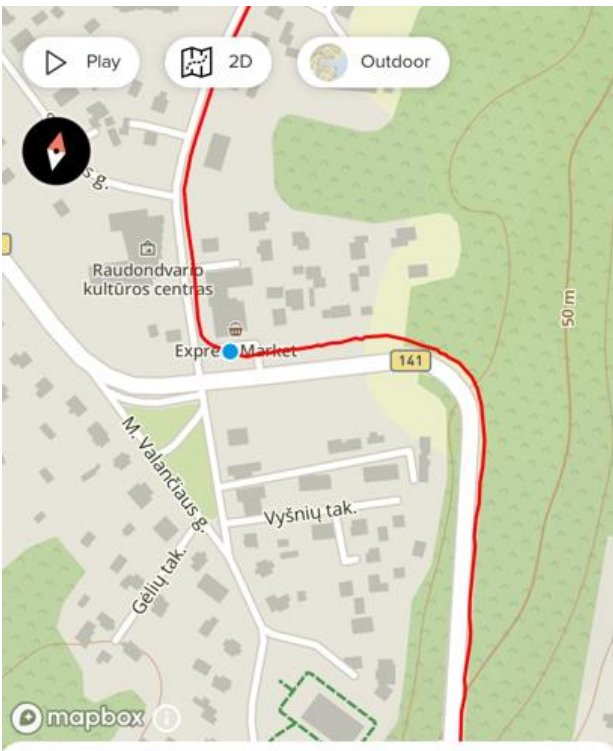

⬆️ 08:50 ⬆️ 16:05 ☁️ 1°C 🌀 2 m/s

55.02217°N 23.79965°E

Altitude: 27 m

▶ 1:25:17 14.40 km

152 Heart rate bpm

9 Altitude m

05'59 Pace /km

Dvaro g 1, 54300 Kudrenai, Lithuania

⬆️ 08:50 ⬆️ 16:06 ☁️ 1°C 🌀 2 m/s

55.00070°N 23.79248°E

Altitude: 26 m

2:17:13 22.90 km

155 Heart rate bpm

5 Altitude m

06'24 Pace /km

141, 54304, Lithuania

08:50 16:06 1°C 2 m/s

54.92927°N 23.79099°E

Altitude: 21 m

2:25:48 24.17 km

156 Heart rate bpm

42 Altitude m

07'11 Pace /km

J. Naujalio g. 8A, 54138 Raudondvaris, Lithuania

08:50 16:06 1°C 2 m/s

54.93753°N 23.78134°E

Altitude: 64 m

▶ 2:39:28 26.36 km

159 Heart rate bpm | 45 Altitude m | 05'52 Pace /km

Kanapyno g. 25, 54116 Raudondvaris, Lithuania

📍 08:50 📉 16:06 🌤️ 1°C 🌀 2 m/s