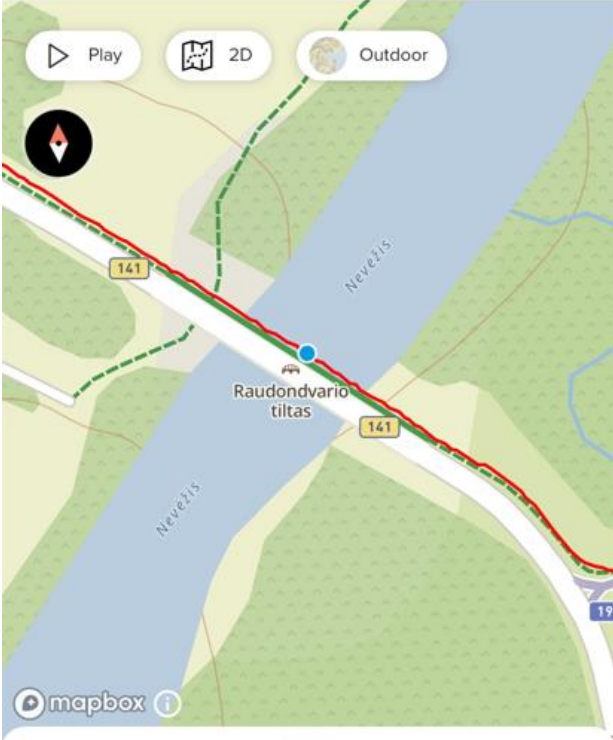

▶ 19:58 3.47 km

155 Heart rate bpm | 42 Altitude m | 05:59 Pace /km

1906, 54328 Babtai, Lithuania

📍 08:51 🌅 16:05 🌡️ 1°C 🏃 2 m/s

55.09646°N 23.80176°E
Altitude: 42 m

▶ 37:39 6.41 km

148 Heart rate bpm | 38 Altitude m | 05:54 Pace /km

1906, 54334 Babtai, Lithuania

📍 08:50 🌅 16:05 🌡️ 1°C 🏃 2 m/s

55.07145°N 23.79773°E
Altitude: 35 m

▶ 1:10:27 11.95 km

153 Heart rate bpm

13 Altitude m

05'52 Pace /km

Dvaro g. 10, 54337 Muniškiai, Lithuania

⬆️ 08:50 ⬆️ 16:05 ☁️ 1°C 🌀 2 m/s

55.02217°N 23.79965°E

Altitude: 27 m

▶ 1:25:17 14.40 km

152 Heart rate bpm

9 Altitude m

05'59 Pace /km

Dvaro g 1, 54300 Kudrenai, Lithuania

⬆️ 08:50 ⬆️ 16:06 ☁️ 1°C 🌀 2 m/s

55.00070°N 23.79248°E

Altitude: 26 m

2:17:13 22.90 km

155 Heart rate bpm

5 Altitude m

06'24 Pace /km

141, 54304, Lithuania